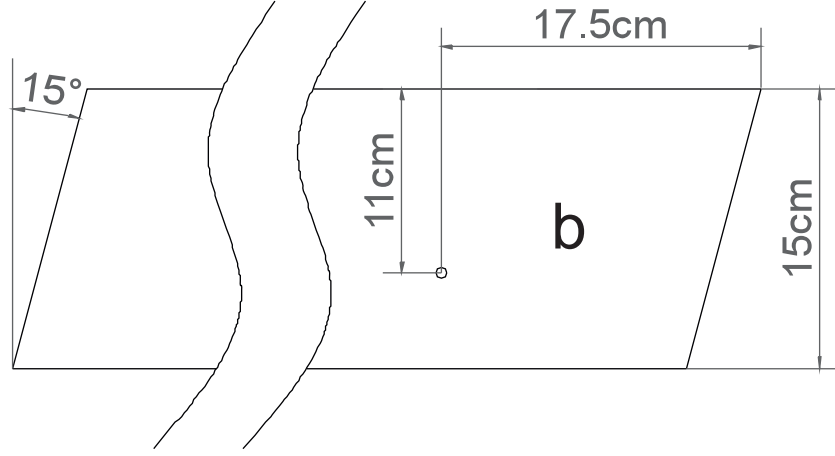

S

71cm

M

75cm

79cm

du trenger 22 skruer 6x50mm

skrivbord

hobbyplate 3010 x 625 x 30

S: 87cm M: 92cm L: 97cm

140cm