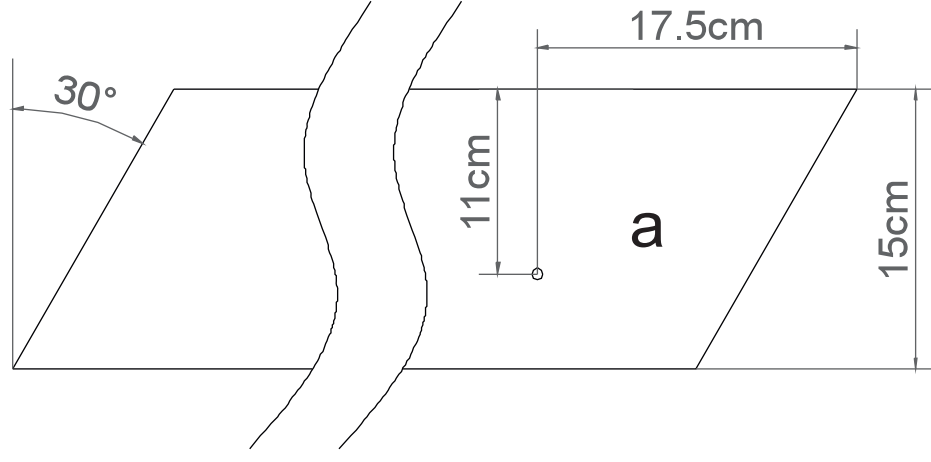

S

71cm

M

75cm

79cm

du trenger 22 skruer 6x50mm

skrivbord

hobbyplate 3010 x 625 x 30

S: 87cm M: 92cm L: 97cm

140cm