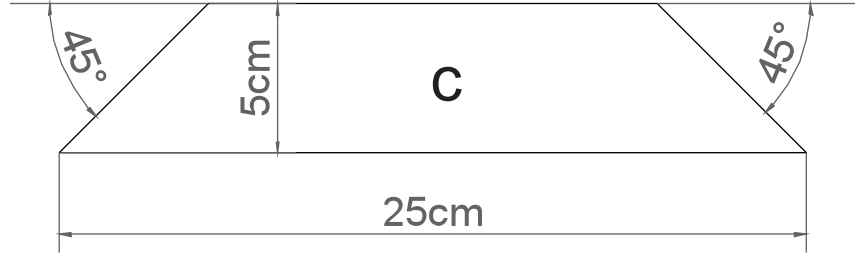

S

71cm

M

75cm

79cm

du trenger 22 skruer 6x50mm

skrivbord

hobbyplate 3010 x 625 x 30

S: 87cm M: 92cm L: 97cm

140cm