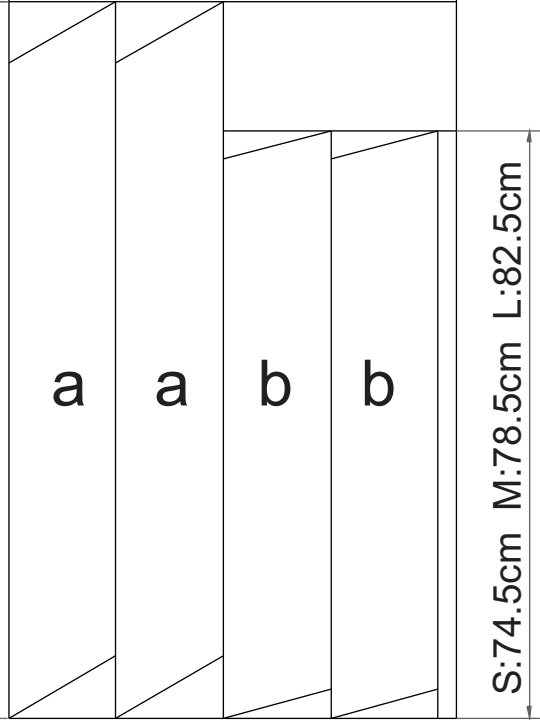

S

71cm

M

75cm

79cm

du trenger 22 skruer 6x50mm

skrivbord

hobbyplate 3010 x 625 x 30

S: 87cm M: 92cm L: 97cm

140cm