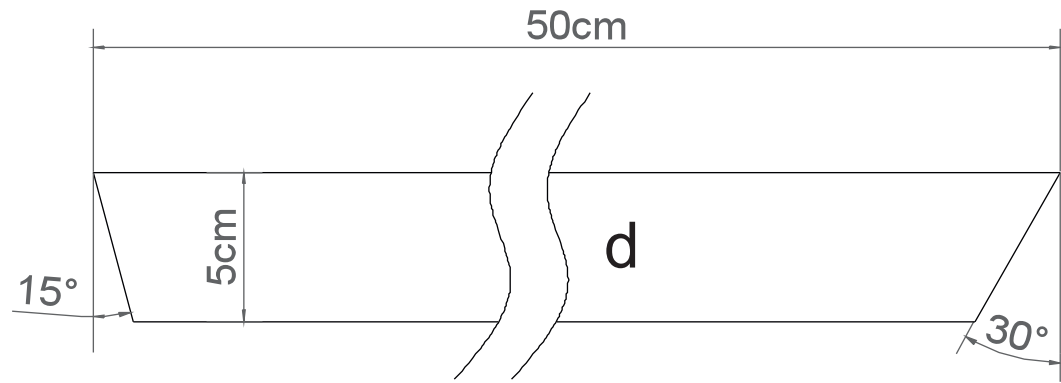

S

71cm

M

75cm

79cm

du trenger 22 skruer 6x50mm

skrivbord

hobbyplate 3010 x 625 x 30

S: 87cm M: 92cm L: 97cm

140cm